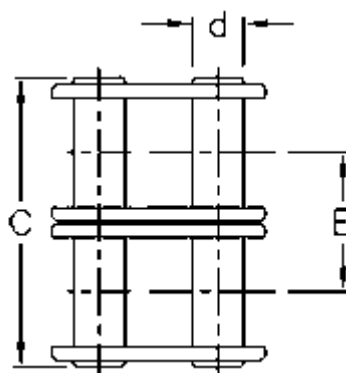

Varenummer: 6100120081
Beskrivelse: Samleled 1 duplex 16B-2

Mål

Brudkraft	= 106400	W = 17,02
C	= 68,00	
d	= 8,28	
D	= 15,88	
E	= 31,88	
For kædebetegnelse	= 16 B-2	
For kæde størrelse	= 1	
P	= 25,40	